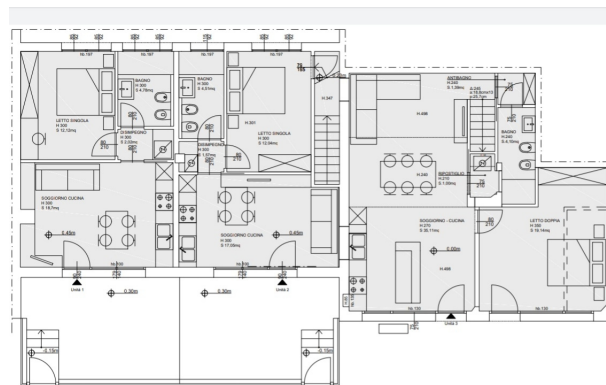

Cod. GIS1567

APPARTAMENTO IN VENDITA

Bologna

165.000 euro

SAN DONATO VIA DEL LAVORO PROPONIAMO NUOVA REALIZZAZIONE DI APPARTAMENTI BILO E TRILOCALI CON CORTILE PRIVATO E TAVERNETTA, INGRESSO INDIPENDENTE, CON INGRESSO SU SOGGIORNO CON ANGOLO COTTURA, CAMERA MATR., BAGNO. € 165.000

RIF. GIS1567 detrazione 14.000

Caratteristiche

Regione:	Emilia-Romagna	Provincia:	Bologna
Comune:	Bologna	Località:	Bologna
Mq.:	51	Camere:	1
Bagni:	1	Classe energetica:	G
IPE:	250