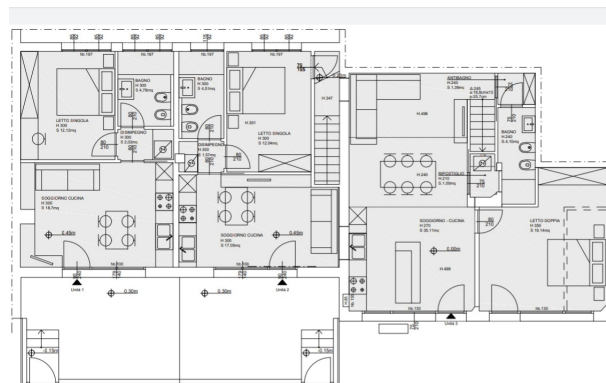

Cod. GIS1568

APPARTAMENTO IN VENDITA

Bologna

165.000 euro

SAN DONATO VIA DEL LAVORO PROPONIAMO NUOVA REALIZZAZIONE DI APPARTAMENTO TRILOCALE, INGRESSO INDIPENDENTE, SU SOGGIORNO CON ANGOLO COTTURA, 2 CAMERE MATR.(UNA NEL SOPPALCO) BAGNO. € 242.000 VOLENDO ABBINABILE TAVERNETTA.

RIF. GIS1568 detrazione 20.000

Caratteristiche

Regione:	Emilia-Romagna	Provincia:	Bologna
Comune:	Bologna	Località:	Bologna
Mq.:	51	Camere:	2
Bagni:	1	Classe energetica:	G
IPE:	250